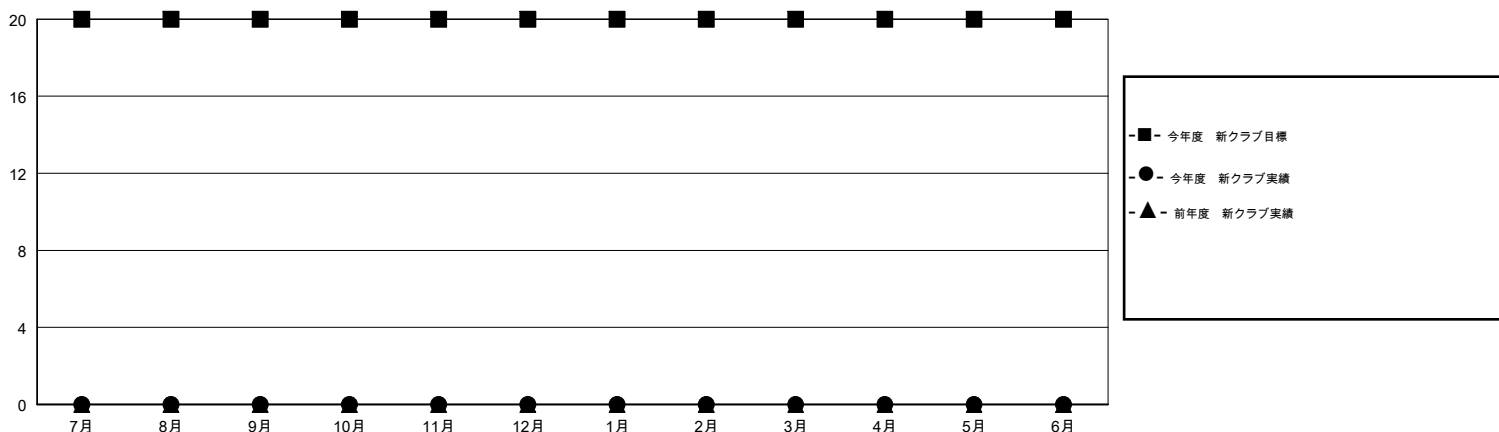

MONTHLY MEMBERSHIP PROGRESS REPORT

District 335 D

Results as of: 05/31/2019

GMT: MASAYOSHI MARUYAMA, YASUHISA NAKAMURA

地域 JAPAN

GMT会則地域

| クラブ | | | | 名 | | | |
|---------------|--------|------|-------|---------------|--------|--------|---------------|
| 結果: 2018-2019 | | | | 結果: 2018-2019 | | | |
| 四半期 | 新クラブ目標 | 新クラブ | 解散クラブ | 四半期 | 会員純増目標 | 会員増強実績 | 退会者(転籍を含む) 実際 |
| 7月/8月/9月 | 20 | 0 | 0 | 7月/8月/9月 | 20 | 64 | 10 |
| 10月/11月/12月 | 0 | 0 | 0 | 10月/11月/12月 | 45 | 22 | 30 |
| 1月/2月/3月 | 0 | 0 | 0 | 1月/2月/3月 | 30 | 57 | 22 |
| 4月/5月/6月 | 0 | 0 | 0 | 4月/5月/6月 | 31 | 28 | 19 |

新クラブ目標及び実績累計

会員目標及び実績累計

| | | |
|----------|---|---|
| 解散クラブ: 0 | 39 CLUBS OF 60 一名以上の新会員を登録 | 男女別 男性 1,548 (78.50%) 女性 424 (21.50%) 女性%年度目標: 0% |
| 退会者 | 会員累計データを見るには、ここをクリック ク | 世帯主/家族会員合計 523 |
| 物故会員 5 | | 国際会費半額の家族会員 278 |
| クラブ解散 0 | | |
| その他 76 | | |
| 合計 81 | | |