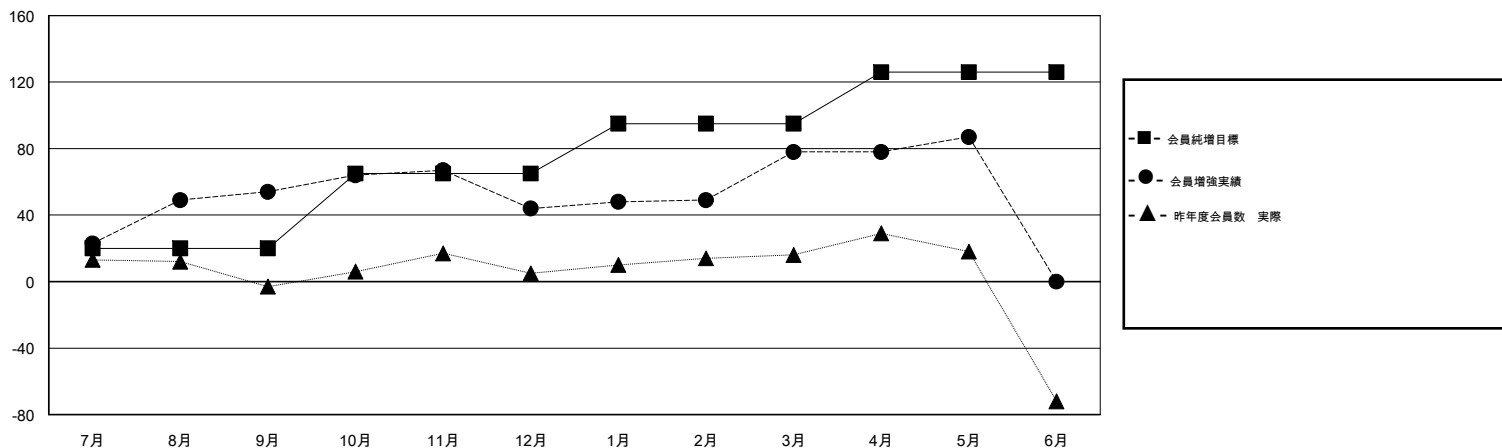

MONTHLY MEMBERSHIP PROGRESS REPORT

District 335 D

Results as of: 05/31/2019

GMT: MASAYOSHI MARUYAMA, YASUHISA NAKAMURA

地域 JAPAN

GMT会則地域

| クラブ | | | | 名 | | | |
|---------------|--------|------|-------|---------------|--------|--------|---------------|
| 結果: 2018-2019 | | | | 結果: 2018-2019 | | | |
| 四半期 | 新クラブ目標 | 新クラブ | 解散クラブ | 四半期 | 会員純増目標 | 会員増強実績 | 退会者(転籍を含む) 実際 |
| 7月/8月/9月 | 20 | 0 | 0 | 7月/8月/9月 | 20 | 64 | 10 |
| 10月/11月/12月 | 0 | 0 | 0 | 10月/11月/12月 | 45 | 22 | 30 |
| 1月/2月/3月 | 0 | 0 | 0 | 1月/2月/3月 | 30 | 57 | 22 |
| 4月/5月/6月 | 0 | 0 | 0 | 4月/5月/6月 | 31 | 28 | 19 |

新クラブ目標及び実績累計

会員目標及び実績累計

| | | |
|----------|---|---|
| 解散クラブ: 0 | 39 CLUBS OF 60 一名以上の新会員を登録 | 男女別 男性 1,548 (78.50%) 女性 424 (21.50%) 女性%年度目標: 0% |
| 退会者 | 会員累計データを見るには、ここをクリック ク | 世帯主/家族会員合計 523 |
| 物故会員 5 | | 国際会費半額の家族会員 278 |
| クラブ解散 0 | | |
| その他 76 | | |
| 合計 81 | | |